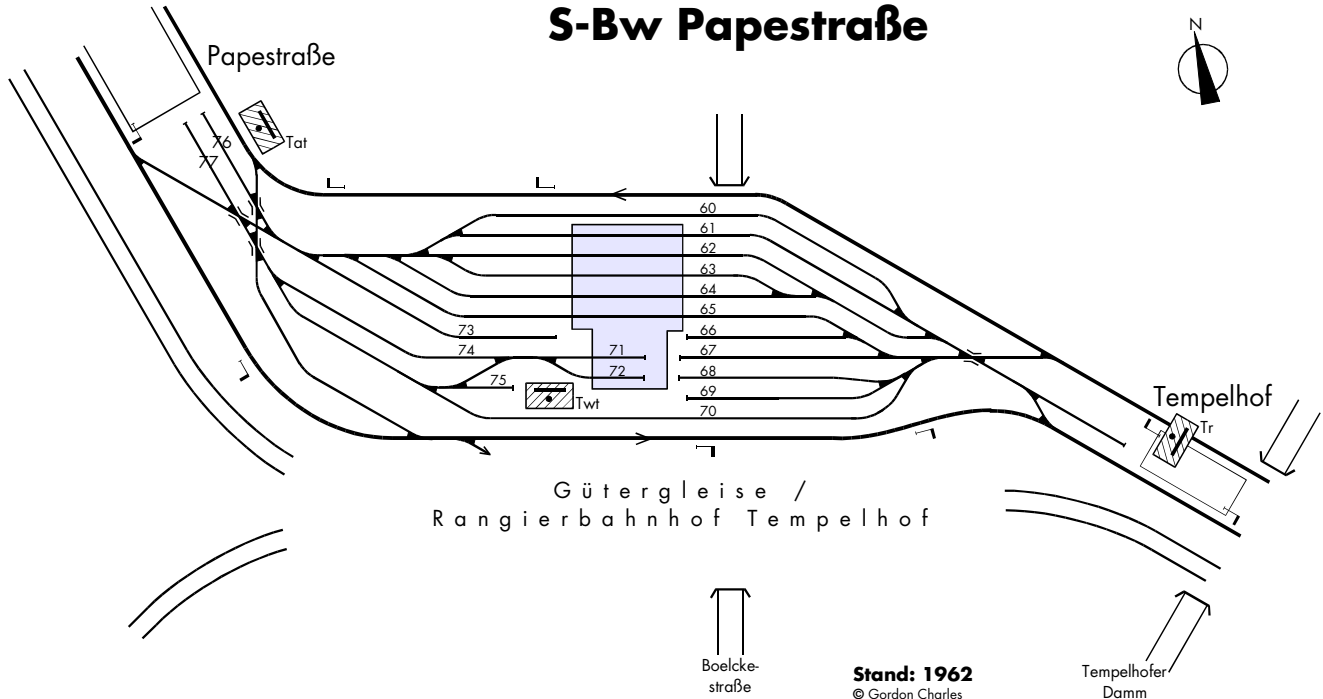

# S-Bw Papestraße

Papestraße

76  
77  
Tat

60  
61  
62  
63  
64  
65  
66  
67  
68  
69  
70

73  
74  
75

71  
72  
Twt

Tempelhof  
Tr

Gütergleise /  
Rangierbahnhof Tempelhof

Boelcke-  
straße

Tempelhofer  
Damm

**Stand: 1962**  
© Gordon Charles  
für [www.stadtschnellbahn-berlin.de](http://www.stadtschnellbahn-berlin.de)